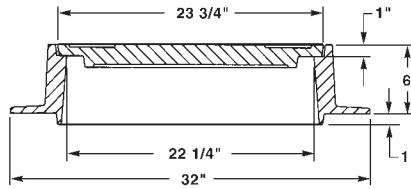

R-1598
Manhole Frame, Solid Lid

Heavy Duty

R-1599-A
Manhole Frame, Vented Lid

Heavy Duty

R-1600
Manhole Frame, Solid Lid

Heavy Duty

Available with 3 bolt option.

R-1635
Manhole Frame, Solid Lid