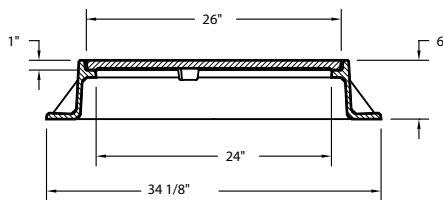

R-1598
Manhole Frame, Solid Lid

Heavy Duty

R-1599-A
Manhole Frame, Vented Lid

Heavy Duty

R-1600
Manhole Frame, Solid Lid

Heavy Duty

Available with 3 bolt option.

R-1635
Manhole Frame, Solid Lid