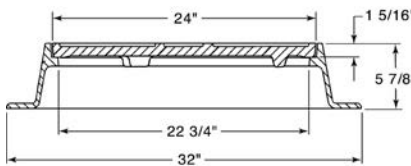

R-1598
Manhole Frame, Solid Lid

Heavy Duty

R-1599-A
Manhole Frame, Vented Lid

Heavy Duty

R-1600
Manhole Frame, Solid Lid

Heavy Duty

Available with 3 bolt option.

R-1635
Manhole Frame, Solid Lid